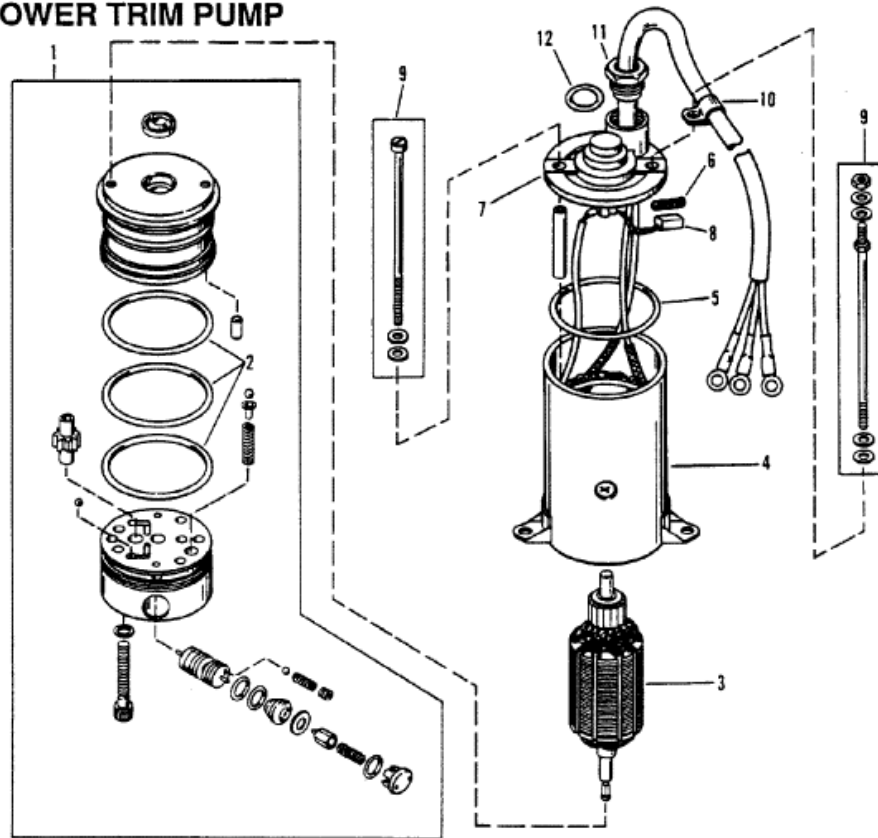

### POWER TRIM PUMP

18973

#### Parts List

Ref	Class	Part	Description	Qty	Comment	Footnote
-		99186	POWER TRIM PUMP ASSEMBLY	1		
1	392	8995	CARTRIDGE PUMP ASSEMBLY	1		
2	392	8996	O-RING KIT	1		
3	392	8986	ARMATURE	1		
4		NLA	No Longer Available, Frame & Fie	1		
5	392	8992	O-RING	1		
6	392	8993	SPRING KIT	1		
7	392	8988	HEAD	1		
8	392	8989	BRUSH KIT	1		
9	392	8994	THRU BOLT KIT	1		
10	392	8985	CLAMP	1		
11		NLA	No Longer Available, Nut	1		
12	392	8991	O-RING	1		